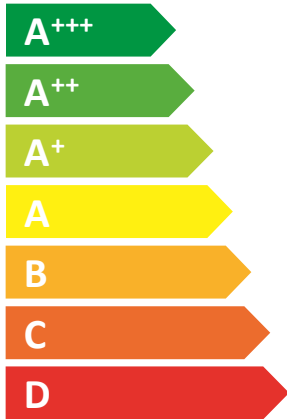

**ENERG**  
енергия · ενεργεια

Y IJA  
IE IA

**elco**

**AEROTOP EVO 48**

35 °C

**A ++**

**78 dB**

- - kW
- **40** kW
- - kW

# ENERGY

elco

AEROTOP EVO 48

35 °C

**A ++**

**78 dB**

- - kW
- **40** kW
- - kW

2019