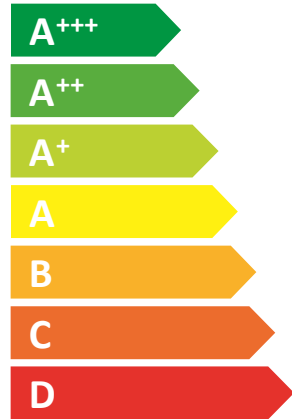

**ENERG**  
енергия · ενεργεια

Y IJA  
IE IA

**elco**

**AEROTOP EVO 48**

35 °C

**A ++**

**78 dB**

- - kW
- **40** kW
- - kW

# ENERGY

elco

AEROTOP EVO 48

35 °C

**A ++**

**78 dB**

- - kW
- **40** kW
- - kW

2019