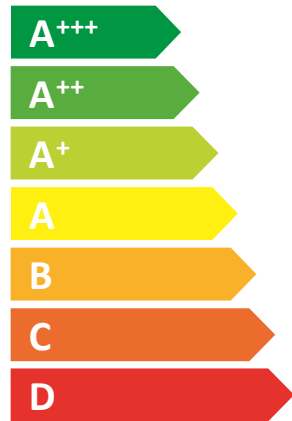

ENERG
енергия · ενεργεια

Y IJA
IE IA

elco

AEROTOP EVO 88

35 °C

A ++

83 dB

■ - kW
■ **63** kW
■ - kW

2019

811/2013

ENERGY

elco

AEROTOP EVO 88

35 °C

A ++

83 dB