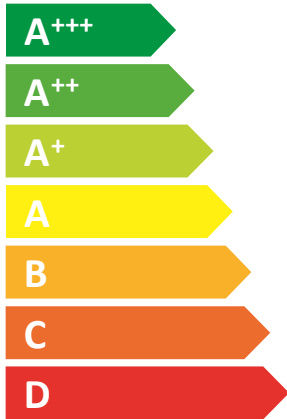

ENERG
енергия · ενεργεια

Y IJA
IE IA

elco

AEROTOP EVO 88

35 °C

A ++

83 dB

■ - kW
■ **63** kW
■ - kW

2019

811/2013

ENERGY

elco

AEROTOP EVO 88

35 °C

A ++

83 dB