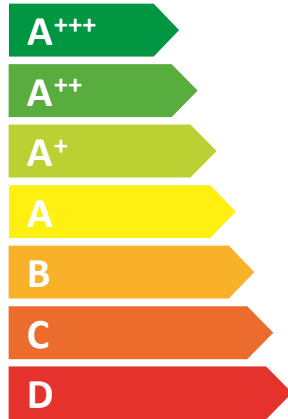

**ENERG** Y IJA  
 енергия · ενεργεια IE IA

**elco**

**AEROTOP EVO 105**

35 °C

**A ++**

**83 dB**

- - kW
- **68 kW**
- - kW

2019

# ENERGY

**elco**

**AEROTOP EVO 105**

35 °C

**A ++**

**83 dB**

- - kW
- **68** kW
- - kW

2019