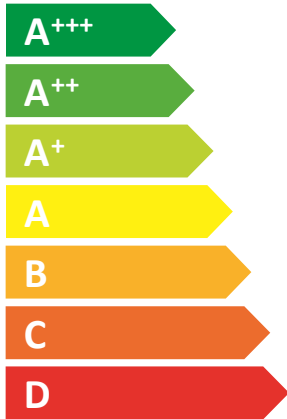

**ENERG** Y IJA  
 енергия · ενεργεια IE IA

**elco**

**AEROTOP EVO 105**

35 °C

**A ++**

**83 dB**

- - kW
- **68 kW**
- - kW

2019

# ENERGY

**elco**

**AEROTOP EVO 105**

35 °C

**A ++**

**83 dB**

- - kW
- **68** kW
- - kW

2019