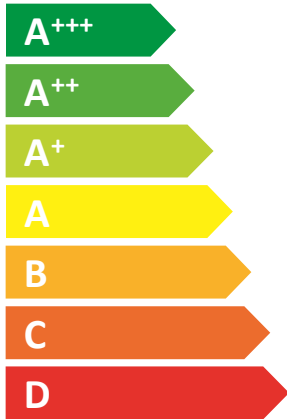

**ENERG** Y IJA  
 енергия · ενεργεια IE IA

**elco**

**AEROTOP EVO 24 PLUS**

35 °C

**A ++**

**73 dB**

- - kW
- **20 kW**
- - kW

2019

# ENERGY

**elco**

**AEROTOP EVO 24 PLUS**

35 °C

**A ++**

**73 dB**

- - kW
- **20** kW
- - kW

2019