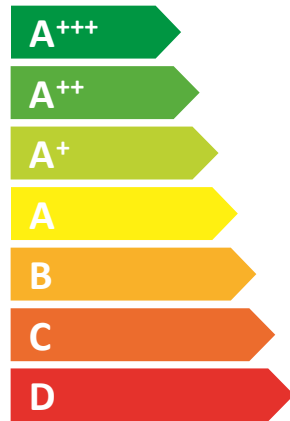

**ENERG** Y IJA  
 енергия · ενεργεια IE IA

**elco**

**AEROTOP EVO 24 PLUS**

35 °C

**A ++**

**73 dB**

- - kW
- **20 kW**
- - kW

2019

# ENERGY

**elco**

**AEROTOP EVO 24 PLUS**

35 °C

**A ++**

**73 dB**

- - kW
- **20** kW
- - kW

2019