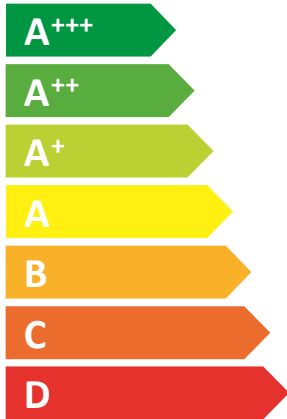

ENERG Y IJA
 енергия · ενεργεια IE IA

elco

AEROTOP EVO 48 PLUS

35 °C

A ++

75 dB

- - kW
- **33** kW
- - kW

2019

811/2013

ENERGY

elco

AEROTOP EVO 48 PLUS

35 °C

A ++

75 dB

- - kW
- **33** kW
- - kW