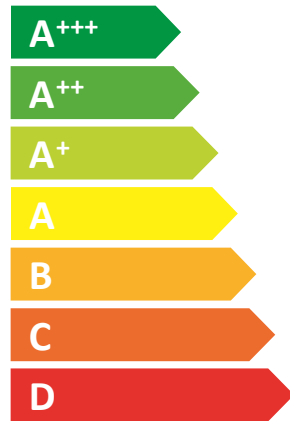

ENERG Y IJA
 енергия · ενεργεια IE IA

elco

AEROTOP EVO 48 PLUS

35 °C

A ++

75 dB

- - kW
- **33** kW
- - kW

2019

811/2013

ENERGY

elco

AEROTOP EVO 48 PLUS

35 °C

A ++

75 dB

- - kW
- **33** kW
- - kW