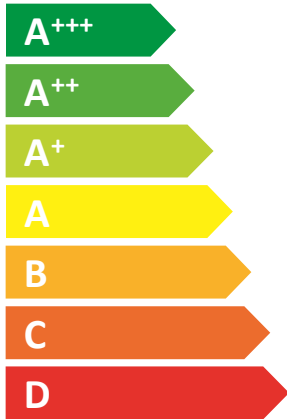

**ENERG** Y IJA  
 енергия · ενεργεια IE IA

**elco**

**AEROTOP EVO 54 PLUS**

35 °C

**A ++**

**76 dB**

- - kW
- **37** kW
- - kW

2019

# ENERGY

**elco**

**AEROTOP EVO 54 PLUS**

35 °C

**A ++**

**76 dB**

- - kW
- **37** kW
- - kW

2019