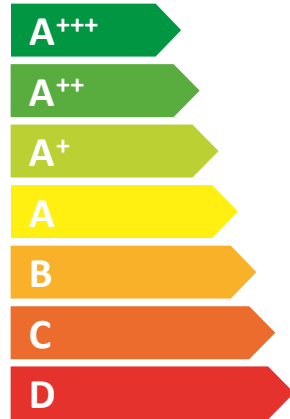

**ENERG** Y IJA  
 енергия · ενεργεια IE IA

**elco**

**AEROTOP EVO 54 PLUS**

35 °C

**A ++**

**76 dB**

- - kW
- **37** kW
- - kW

2019

# ENERGY

**elco**

**AEROTOP EVO 54 PLUS**

35 °C

**A ++**

**76 dB**

- - kW
- **37** kW
- - kW

2019