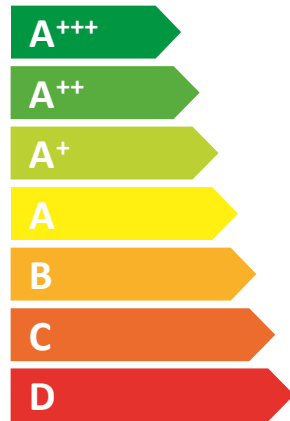

ENERG Y IJA
 енергия · ενεργεια IE IA

elco

AEROTOP EVO 88 PLUS

35 °C

A ++

81 dB

- - kW
- **63** kW
- - kW

2019

811/2013

ENERGY

elco

AEROTOP EVO 88 PLUS

35 °C

A ++

81 dB

- - kW
- **63** kW
- - kW