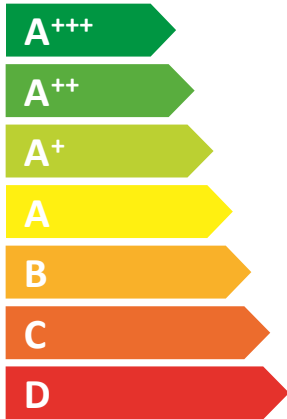

ENERG Y IJA
 енергия · ενεργεια IE IA

elco

AEROTOP EVO 88 PLUS

35 °C

A ++

81 dB

- - kW
- **63** kW
- - kW

2019

811/2013

ENERGY

elco

AEROTOP EVO 88 PLUS

35 °C

A ++

81 dB

- - kW
- **63** kW
- - kW